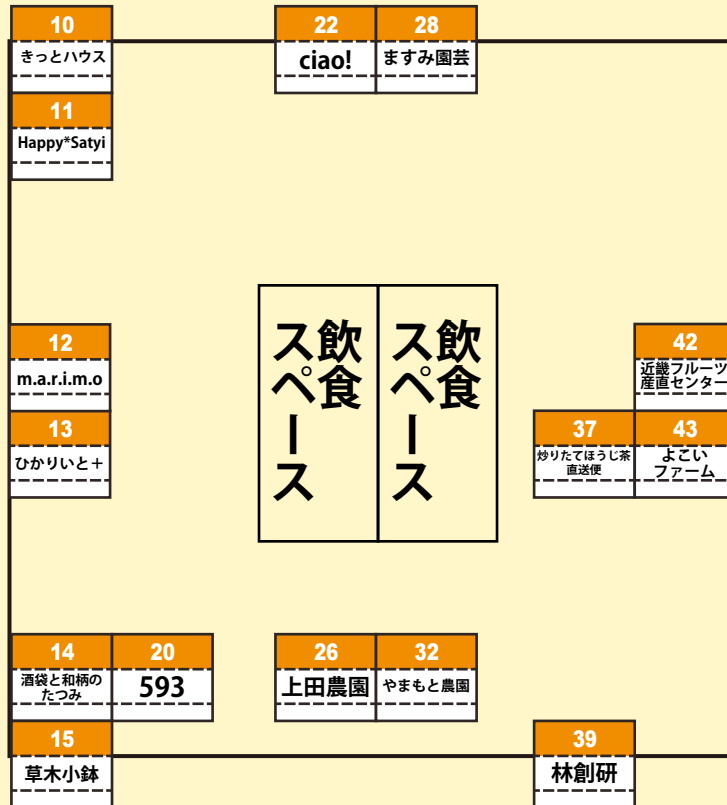

1月らくさいマルシェ

！
諸事情により、「たけにょん体操」は
今回は休止とさせていただきます。
申し訳ございませんが、
ご理解の程お願い致します。

洛西タカシマヤ入口

ステージ

本部

ラクセーヌ専門店入口

階段
(使用禁止)

三菱東京UFJ銀行

ベンチ