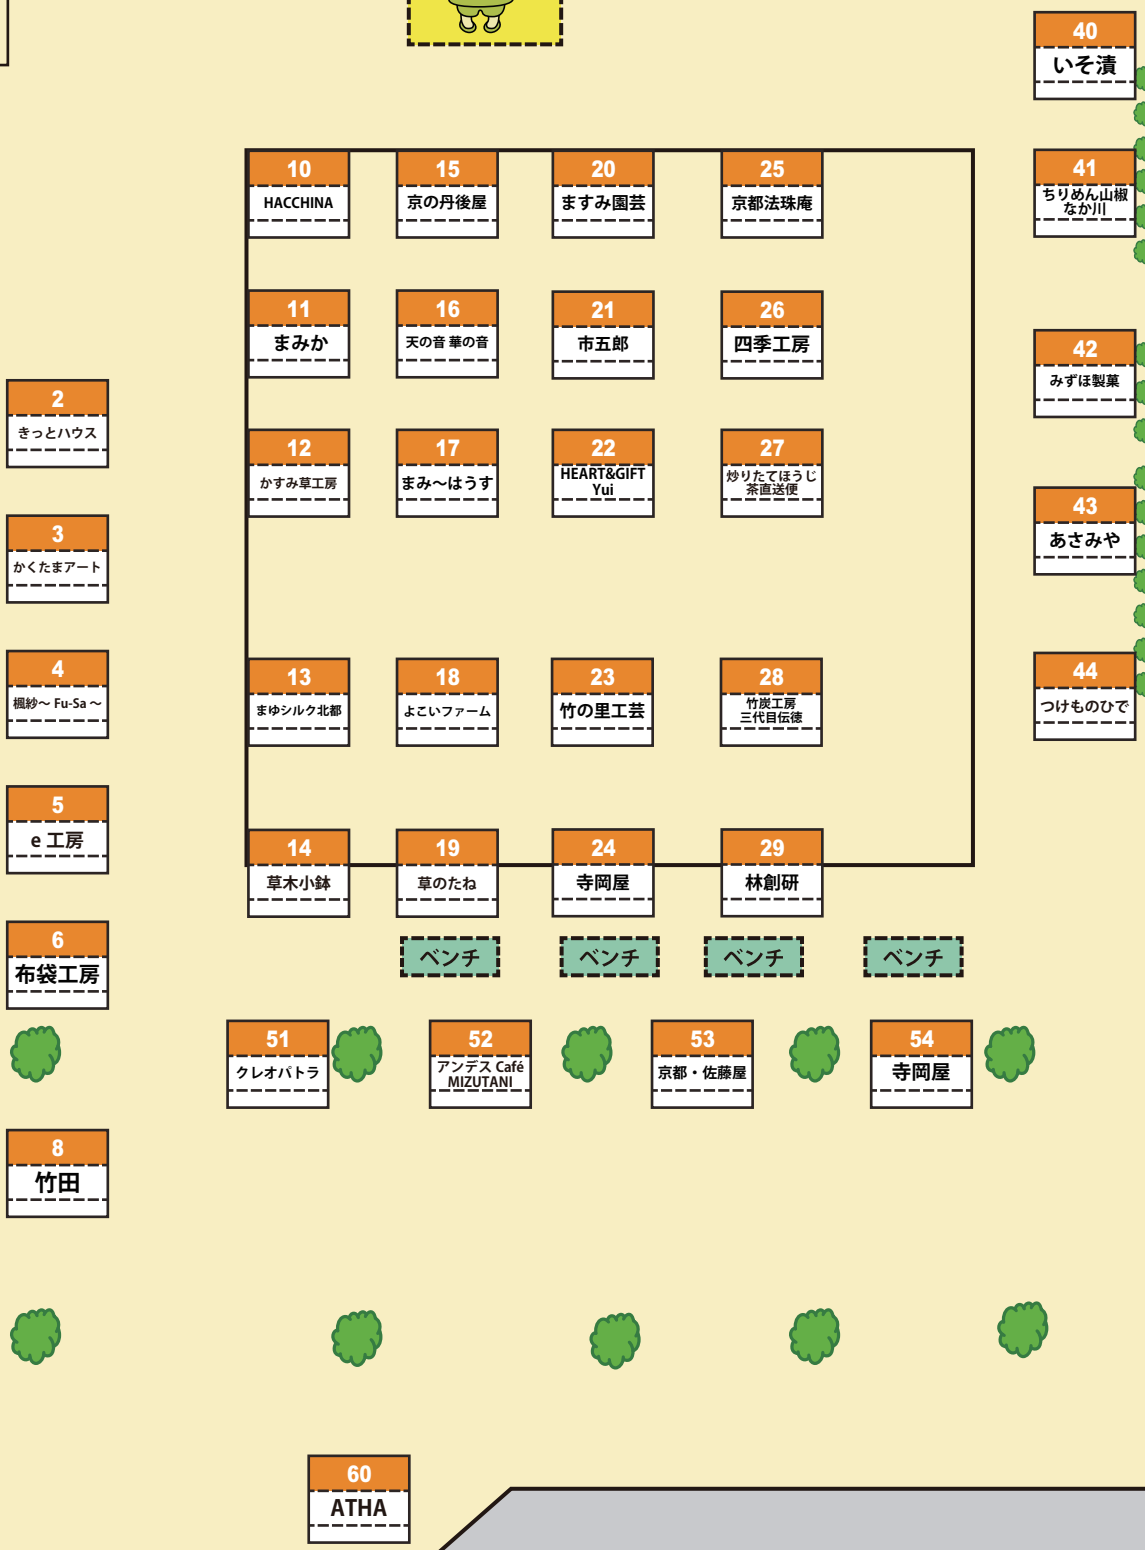

10月らくさいマルシェ

洛西タカシマヤ入口

本部

たけによん
体操

ラクセーナ専門店入口

階段
(使用禁止)

三菱東京UFJ銀行

2
きつとハウス

3
かくたまアート

4
楓紗〜Fu-Sa〜

5
e工房

6
布袋工房

8
竹田

10
HACCHINA

11
まみか

12
かすみ草工房